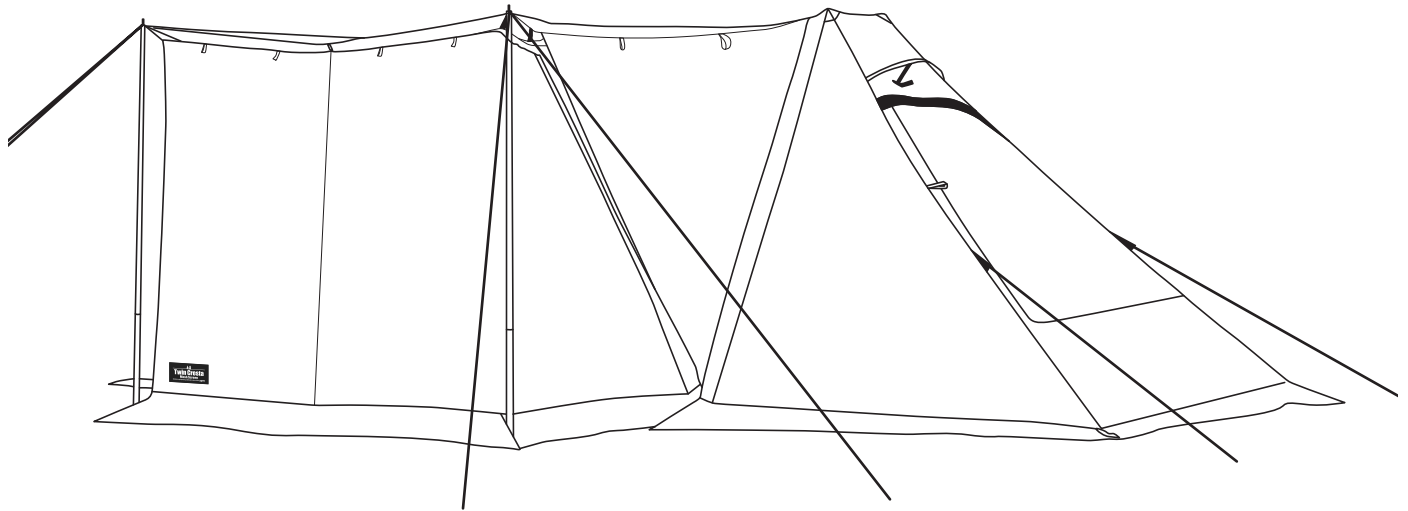

3577 ツインクレスタ メッシュスクリーン

Twin Cresta Mesh Screen

取扱説明書

保管用

この「取扱説明書」は水に強く破れにくい素材です。

取り付け方法

本製品は、「ツインクレスト」および「ツインクレストT/C」の前面張り出し使用時にご利用いただけます。
「ツインクレストS T/C」には使用できません。

- 重量/幕体:約1.58kg
- 素材/ポリエステルリップストップ75d(耐水圧1,800mm)
- 収納サイズ/42x17x15cm
- カラー/サンドベージュ
- 付属品/収納袋

1. ツインクレストを設営

まずは、190cmポール(別売)を使用し、ツインクレストをフロントオープンスタイルで設営します。

2. 幕体をポールの内側に掛ける

ポールと張り綱を一度はずし内側からA(2箇所)のハトメにポールと幕体のテープを引っ掛けて張り綱で固定します。

3. 幕体内側の取り付け位置①

幕体内側の、ループやフックをBからCの順に取り付けます。

4. 幕体内側の取り付け位置②

B(5箇所)のトグルへ本製品を取り付けます。

5. 幕体内側の取り付け位置③

C(2箇所)の中央部(円点線)のループへ本製品のフックを取り付けます。

6. ペグダウンする

*すでにペグダウン済みのD(2箇所)のループを引っ掛け、次にE/F(2箇所)G(1箇所)をペグダウンし固定して完成です。

ogawa | キャンパルジャパン株式会社 | <https://www.campal.co.jp>

お問い合わせ: **0800-800-7120** [通話料無料] 9:00~17:30(土日・祝日は除く)