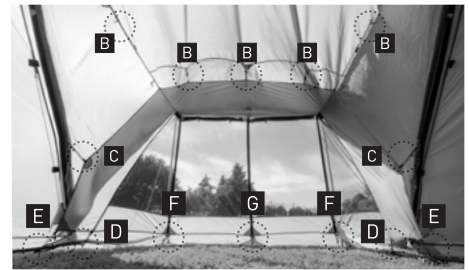

3577 ツインクレスタ メッシュスクリーン

Twin Cresta Mesh Screen

取扱説明書

保管用

この「取扱説明書」は水に強く破れにくい素材です。

取り付け方法

本製品は、「ツインクレスト」および「ツインクレストT/C」の前面張り出し使用時にご利用いただけます。
「ツインクレストS T/C」には使用できません。

- 重量/幕体:約1.58kg
- 素材/ポリエステルリップストップ75d(耐水圧1,800mm)
- 収納サイズ/42x17x15cm
- カラー/サンドベージュ
- 付属品/収納袋

1. ツインクレストを設営

まずは、190cmポール(別売)を使用し、ツインクレストをフロントオープンスタイルで設営します。

2. 幕体をポールの内側に掛ける

ポールと張り綱を一度はずし内側からA(2箇所)のハトメにポールと幕体のテープを引っ掛けて張り綱で固定します。

3. 幕体内側の取り付け位置①

幕体内側の、ループやフックをBからCの順に取り付けます。

4. 幕体内側の取り付け位置②

B(5箇所)のトグルへ本製品を取り付けます。

5. 幕体内側の取り付け位置③

C(2箇所)の中央部(円点線)のループへ本製品のフックを取り付けます。

6. ペグダウンする

*すでにペグダウン済みのD(2箇所)のループを引っ掛け、次にE/F(2箇所)G(1箇所)をペグダウンし固定して完成です。

ogawa | キャンパルジャパン株式会社 | <https://www.campal.co.jp>

お問い合わせ: **0800-800-7120** [通話料無料] 9:00~17:30(土日・祝日は除く)