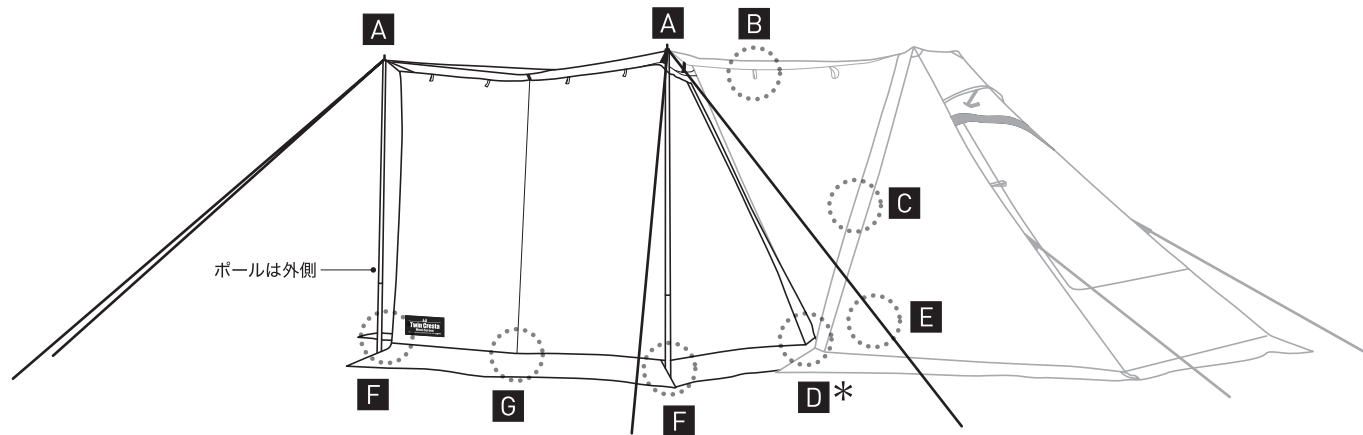

3577 ツインクレスタ メッシュスクリーン

Twin Cresta Mesh Screen

取扱説明書

保管用

この「取扱説明書」は水に強く破れにくい素材です。

取り付け方法

本製品は、「ツインクレスト」および「ツインクレストT/C」の前面張り出し使用時にご利用いただけます。
「ツインクレストS T/C」には使用できません。

- 重量/幕体:約1.58kg
- 素材/ポリエステルリップストップ75d(耐水圧1,800mm)
- 収納サイズ/42x17x15cm
- カラー/サンドベージュ
- 付属品/収納袋

1. ツインクレストを設営

まずは、190cmポール(別売)を使用し、ツインクレストをフロントオープンスタイルで設営します。

2. 幕体をポールの内側に掛ける

ポールと張り綱を一度はずし内側からA(2箇所)のハトメにポールと幕体のテープを引っ掛けて張り綱で固定します。

3. 幕体内側の取り付け位置①

幕体内側の、ループやフックをBからCの順に取り付けます。

4. 幕体内側の取り付け位置②

B(5箇所)のトグルへ本製品を取り付けます。