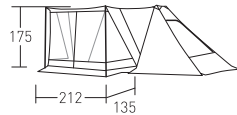

3577 ツインクレスタ メッシュスクリーン

Twin Cresta Mesh Screen

取扱説明書

保管用

この「取扱説明書」は水に強く破れにくい素材です。

取り付け方法

本製品は、「ツインクレスト」および「ツインクレストT/C」の前面張り出し使用時にご利用いただけます。
「ツインクレストS T/C」には使用できません。

- 重量/幕体:約1.58kg
- 素材/ポリエステルリップストップ75d(耐水圧1,800mm)
- 収納サイズ/42x17x15cm
- カラー/サンドベージュ
- 付属品/収納袋

1. ツインクレストを設営

まずは、190cmポール(別売)を使用し、ツインクレストをフロントオープンスタイルで設営します。

2. 幕体をポールの内側に掛ける

ポールと張り綱を一度はずし内側からA(2箇所)のハトメにポールと幕体のテープを引っ掛けて張り綱で固定します。

3. 幕体内側の取り付け位置①

幕体内側の、ループやフックをBからCの順に取り付けます。

4. 幕体内側の取り付け位置②

B(5箇所)のトグルへ本製品を取り付けます。